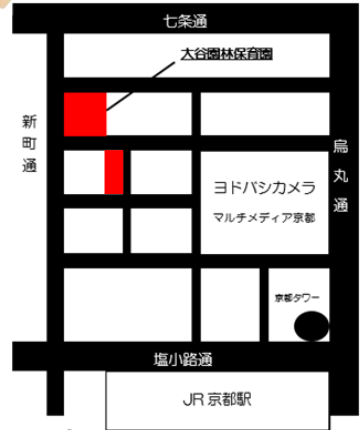

お

ん

り

ん

日時

平成30年8月25日(土)
10:00~13:00

場所

おおたにおんりんほいくえん
大谷園林保育園

地図

〒600-8216
京都府京都市下京区烏丸通七条下る
東塩小路町590番13

TEL: 075-365-5220

ジュースやさん

焼きそば

わにわにぼにっく

きんぎょすくい

わなげ